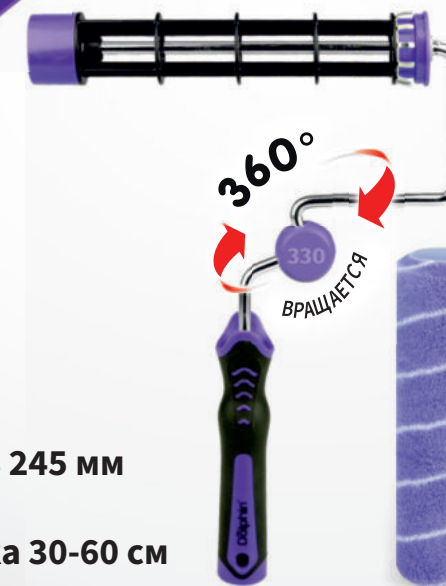

БАЗОВЫЙ НАБОР

**КРАСЬ
ЛЕГЧЕ
БЫСТРЕЕ**

BSE_01_BASIC

- 1 x ведро для краски 9 л
- 2 x вкладыши для краски
- 1 x вращающийся бюгель 245 мм
- 1 x малярная лента 30 мм
- 1 x телескопическая ручка 30-60 см
- 2 x малярные валики из смеси полиэстера (не оставляющие ворса) 9 мм